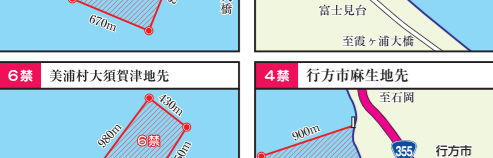

□ 標 柱 ● 点滅ブイ (灯浮標) □ 看板 (保護水面)

□ 標 柱 ● 点滅ブイ (灯浮標) □ 看板 (保護水面)

□ 標 柱 ● 点滅ブイ (灯浮標) □ 看板 (保護水面)

□ 標 柱 ● 点滅ブイ (灯浮標) □ 看板 (保護水面)

□ 標 柱 ● 点滅ブイ (灯浮標) □ 看板 (保護水面)

□ 標 柱 ● 点滅ブイ (灯浮標) □ 看板 (保護水面)

□ 標 柱 ● 点滅ブイ (灯浮標) □ 看板 (保護水面)

□ 標 柱 ● 点滅ブイ (灯浮標) □ 看板 (保護水面)

□ 標 柱 ● 点滅ブイ (灯浮標) □ 看板 (保護水面)

※釣り券(遊漁承認証)については内水面漁連又は各漁協にお問い合わせ下さい。(茨城県内水面漁業協同組合連合会 ☎029-231-1506)